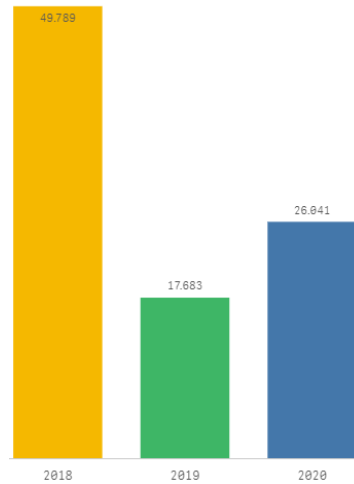

45.492

▼-22%

Personas / día

125

Porcentajes calculados respecto a la media de dos años anteriores (aplica a todo el informe)

PERSONAS ATENDIDAS ACUMULADO ANUAL

Personas atendidas en el año

45.492

▼22%

FALLECIDOS

Nº Fallecidos

264

▼26%

Acumulado Personas Fallecidas

Fallecidos por causa

EMBARCACIONES PRECARIAS Y/O SOBREA...

En azul: Relacionadas con buque.

En naranja: No relacionadas con buque

INMIGRACIÓN IRREGULAR

Rescatados por SASEMAR

26.041

▼23%

Rescatados por Sasemar acumulado

GOBIERNO
DE ESPAÑA

MINISTERIO
DE TRANSPORTES, MOVILIDAD
Y AGENDA URBANA

Salvamento Marítimo

EMBARCACIONES ASISTIDAS

Embarcaciones Asistidas

5.397

▼1%

Recreo
2.333
▼6%

Emb. Precarias asistidas
1.712
▼0%