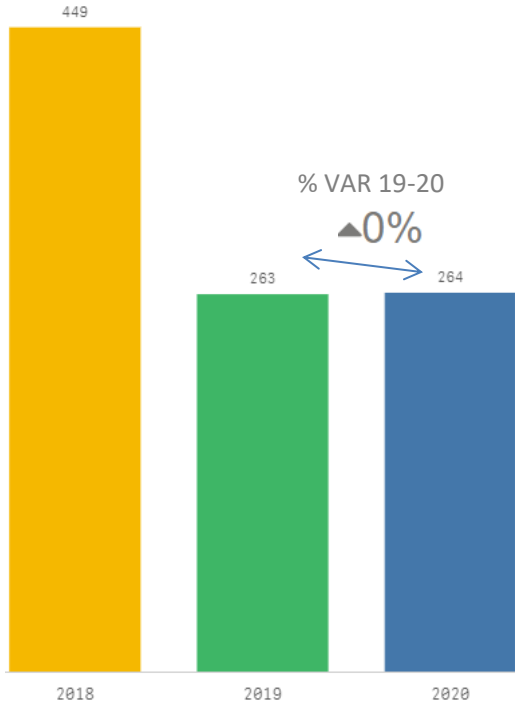

45.492

▼-22%

Personas / día

125

Porcentajes calculados respecto a la media de dos años anteriores (aplica a todo el informe)

PERSONAS ATENDIDAS ACUMULADO ANUAL

Personas atendidas en el año

45.492

▼22%

FALLECIDOS

Nº Fallecidos

264

▼26%

Acumulado Personas Fallecidas

Fallecidos por causa

EMBARCACIONES PRECARIAS Y/O SOBREA...

En azul: Relacionadas con buque.

En naranja: No relacionadas con buque

INMIGRACIÓN IRREGULAR

Rescatados por SASEMAR

26.041

▼23%

Rescatados por Sasemar acumulado

GOBIERNO
DE ESPAÑA