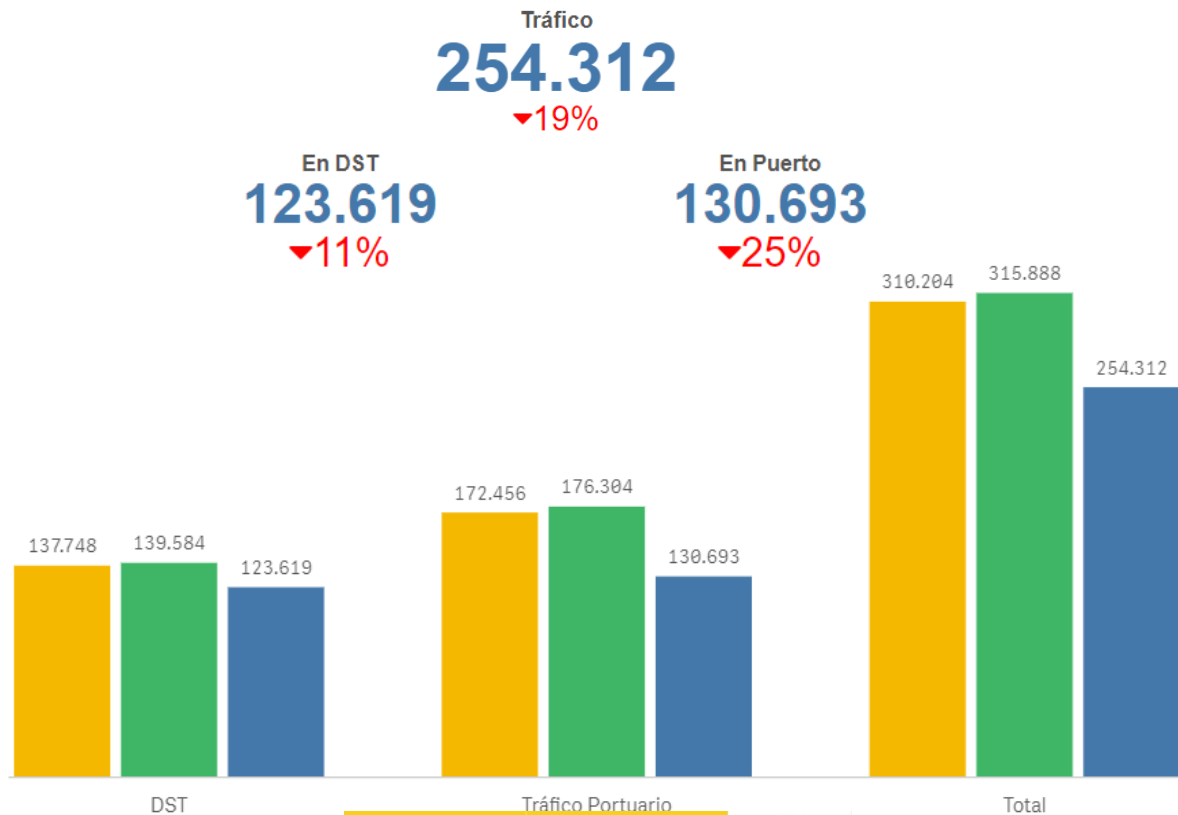

SEGUIMIENTO DEL TRÁFICO MARÍTIMO