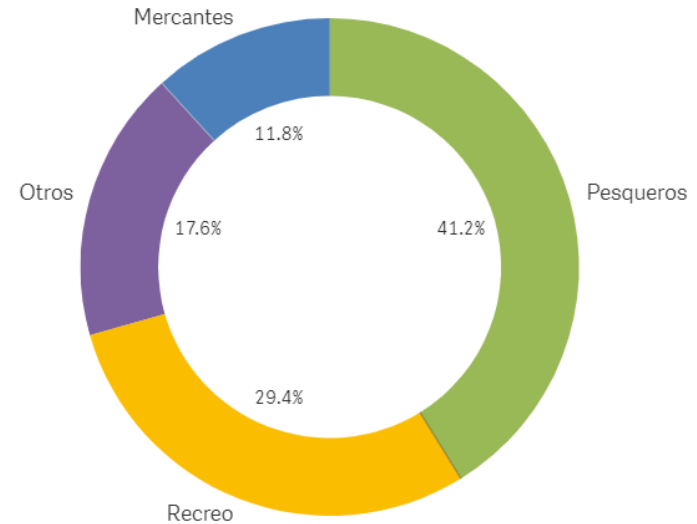

MINISTERIO
DE TRANSPORTES, MOVILIDAD
Y AGENDA URBANA

Salvamento Marítimo

EMBARCACIONES ASISTIDAS

Embarcaciones Asistidas

5.397

▼1%

Recreo
2.333
▼6%

Emb. Precarias asistidas
1.712
▼0%

Mercantes
337
▼17%

Pesqueros
446
▲2%

Otros
569
▲2%

ACCIDENTES EN SECTOR MARÍTIMO

MERCANTES, PESQUEROS Y EMBARCACIONES DE RECREO

Accidente: Abordaje, escora, colisión, hundimiento, incendio, explosión, vía de agua, vuelco, varada, hombre al agua

Accidentes Mortales

16

▲39%

Fallecidos Accid.

29

▲53%

GOBIERNO DE ESPAÑA

MINISTERIO DE TRANSPORTES, MOVILIDAD Y AGENDA URBANA