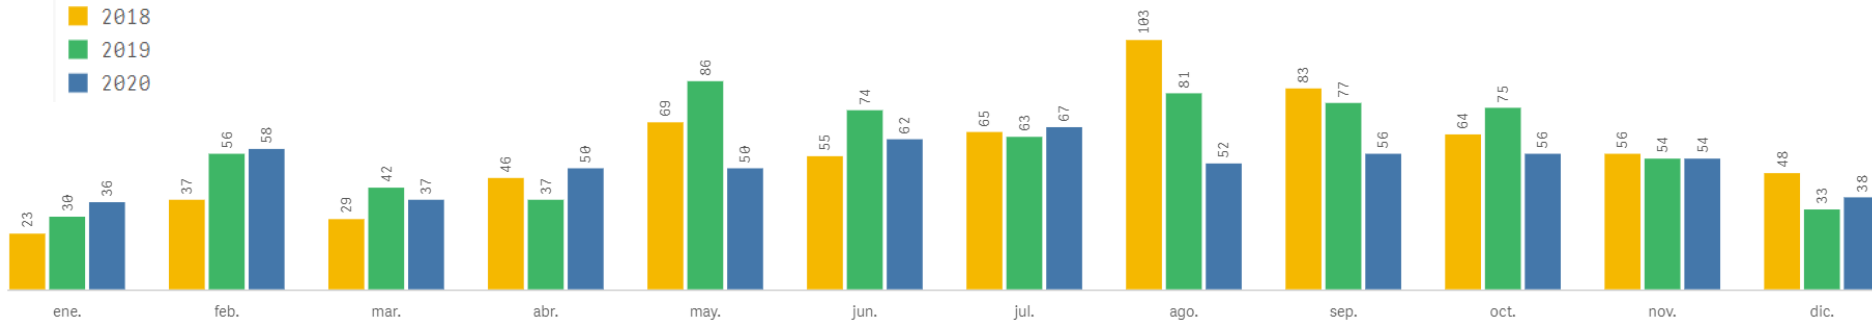

▼11%

Año

GOBIERNO DE ESPAÑA

MINISTERIO DE TRANSPORTES, MOVILIDAD Y AGENDA URBANA

Salvamento Marítimo

VIGILANCIA AÉREA Y SATELITAL

Superficie Vigilada (Mill. km2)

226