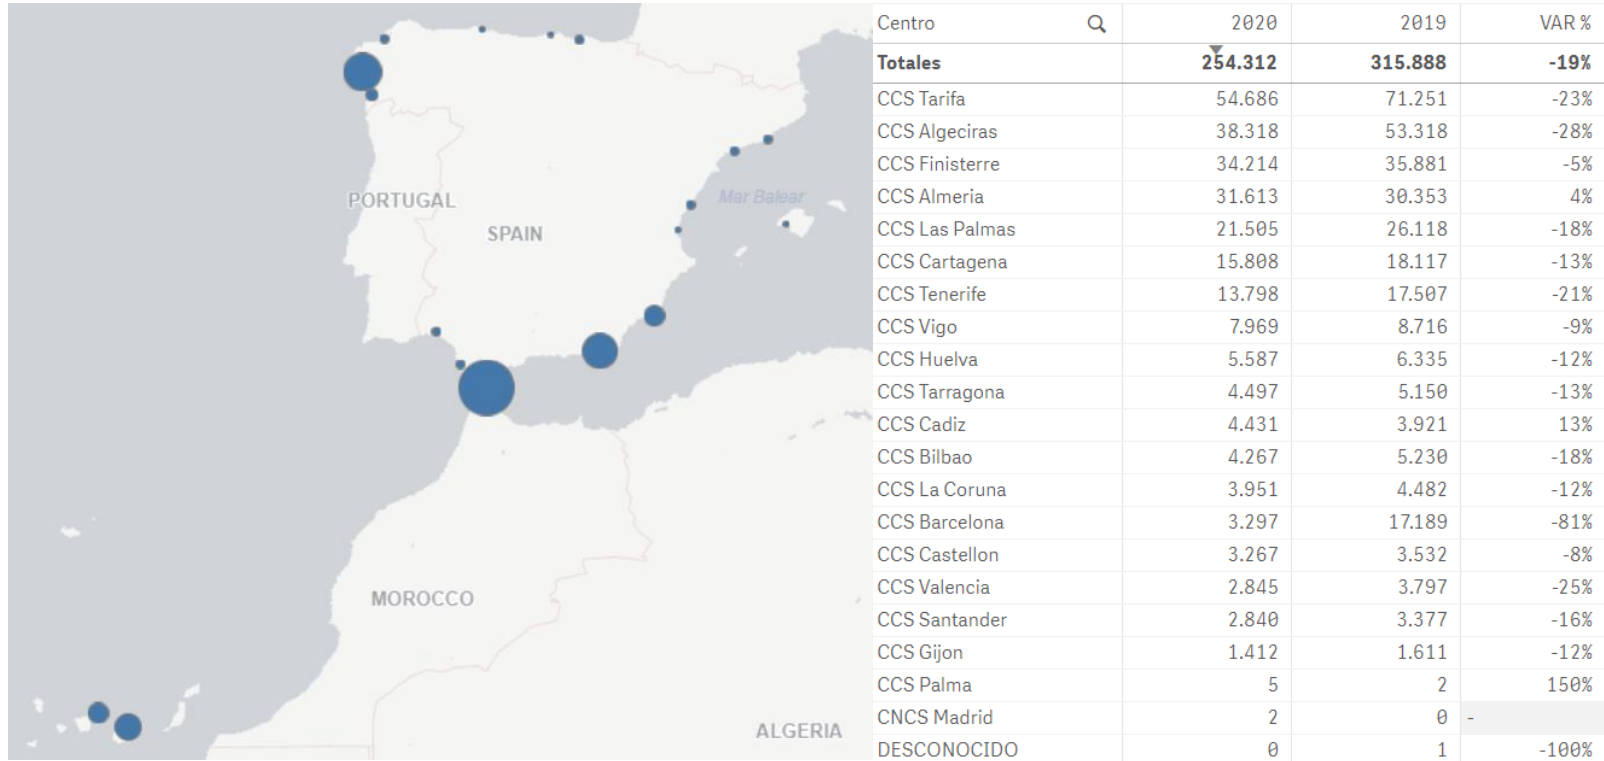

TRÁFICO MARÍTIMO POR CCS