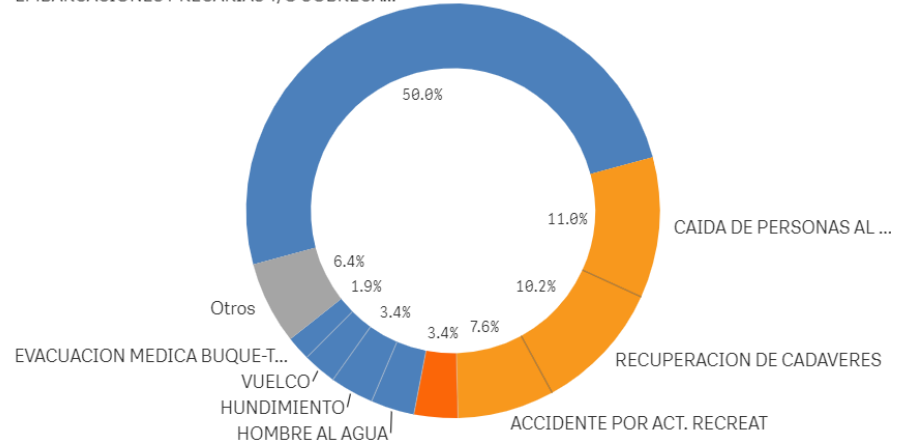

45.492

▼-22%

Personas / día

125

Porcentajes calculados respecto a la media de dos años anteriores (aplica a todo el informe)

PERSONAS ATENDIDAS ACUMULADO ANUAL

Personas atendidas en el año

45.492

▼22%

FALLECIDOS

Nº Fallecidos

264

▼26%

Acumulado Personas Fallecidas

Fallecidos por causa

EMBARCACIONES PRECARIAS Y/O SOBREA...

En azul: Relacionadas con buque.

En naranja: No relacionadas con buque

INMIGRACIÓN IRREGULAR

Rescatados por SASEMAR

26.041

▼23%

Rescatados por Sasemar acumulado

GOBIERNO
DE ESPAÑA