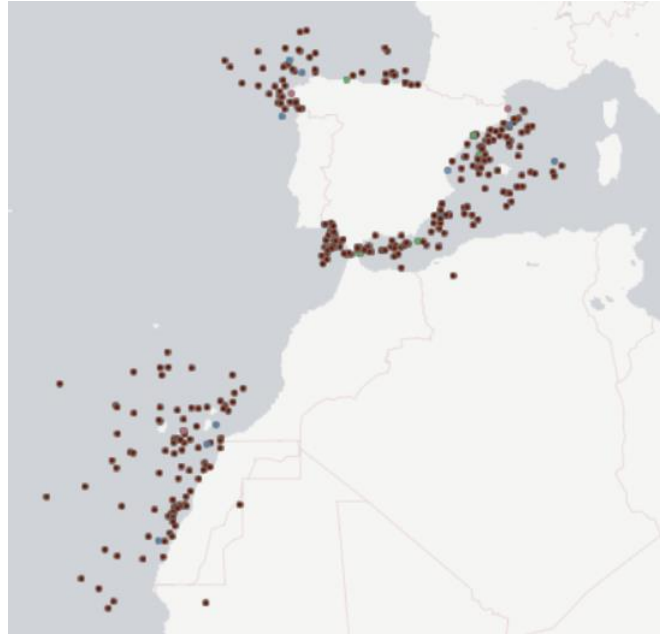

VIGILANCIA AÉREA Y SATELITAL

Superficie Vigilada (Mill. km2)

226

▲36%

Territorio nacional equivalente

447

GOBIERNO
DE ESPAÑA

MINISTERIO
DE TRANSPORTES, MOVILIDAD
Y AGENDA URBANA

Servicio de Salvamento Marítimo