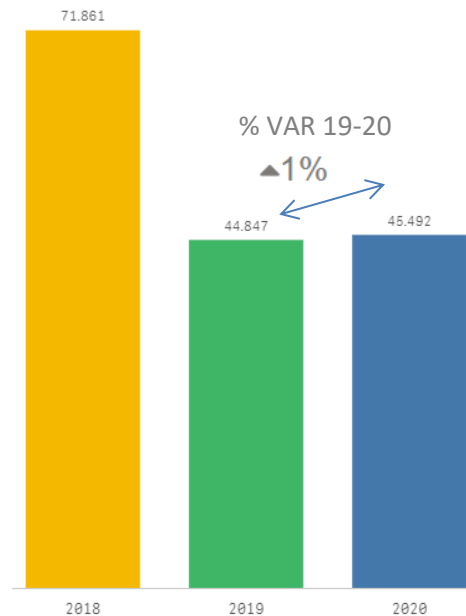

45.492

▼-22%

Personas / día

125

Porcentajes calculados respecto a la media de dos años anteriores (aplica a todo el informe)

PERSONAS ATENDIDAS ACUMULADO ANUAL

Personas atendidas en el año

45.492

▼22%

FALLECIDOS

Nº Fallecidos

264

▼26%

Acumulado Personas Fallecidas

Fallecidos por causa

EMBARCACIONES PRECARIAS Y/O SOBREA...