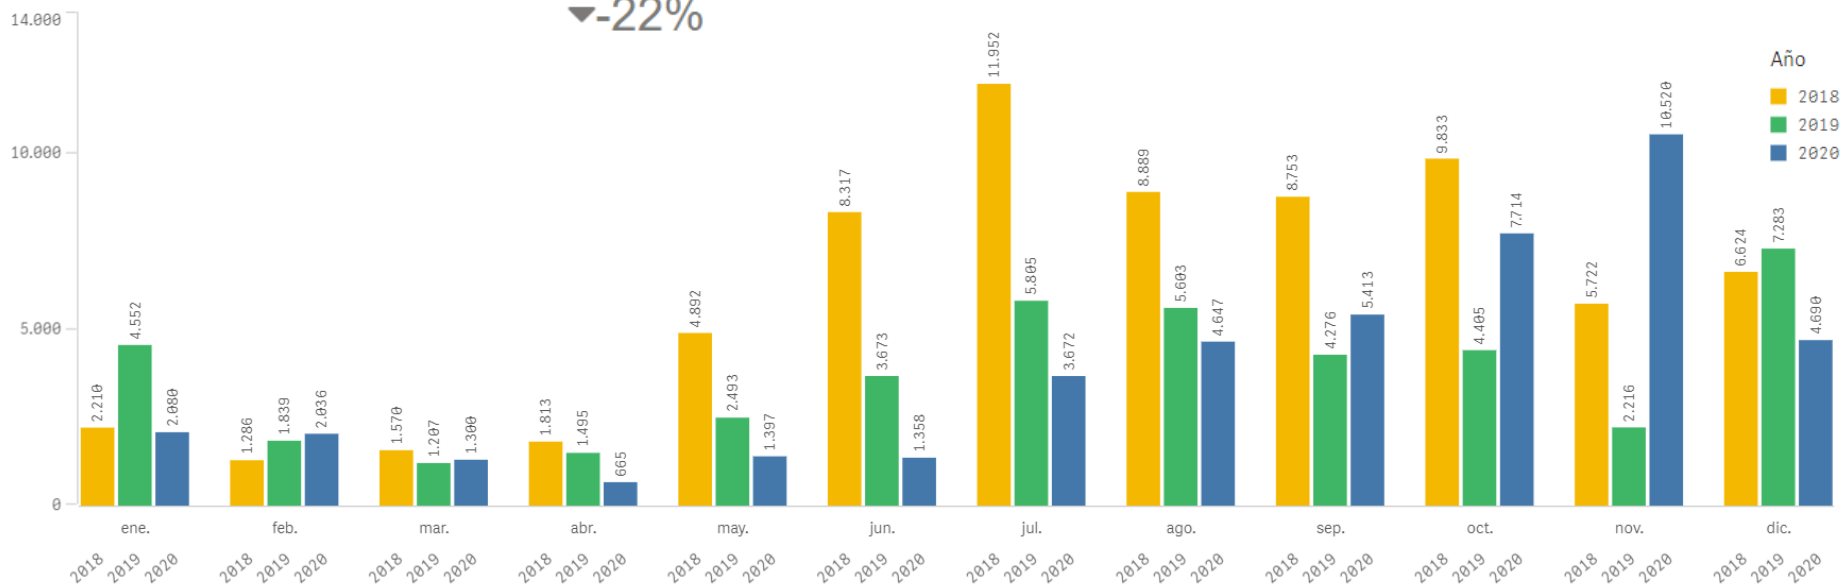

INFORME DE ACTIVIDAD ANUAL

1. SALVAMENTO DE LA VIDA HUMANA EN LA MAR

GOBIERNO
DE ESPAÑA

MINISTERIO
DE TRANSPORTES, MOVILIDAD
Y AGENDA URBANA

Salvamento Marítimo

PERSONAS ATENDIDAS EN EL MES

Personas atendidas

45.492

▼-22%

Personas / día

125

Porcentajes calculados respecto a la media de dos años anteriores (aplica a todo el informe)

PERSONAS ATENDIDAS ACUMULADO ANUAL

Personas atendidas en el año

45.492

▼22%

FALLECIDOS

Nº Fallecidos

264

▼26%

Acumulado Personas Fallecidas

Fallecidos por causa

EMBARCACIONES PRECARIAS Y/O SOBREA...