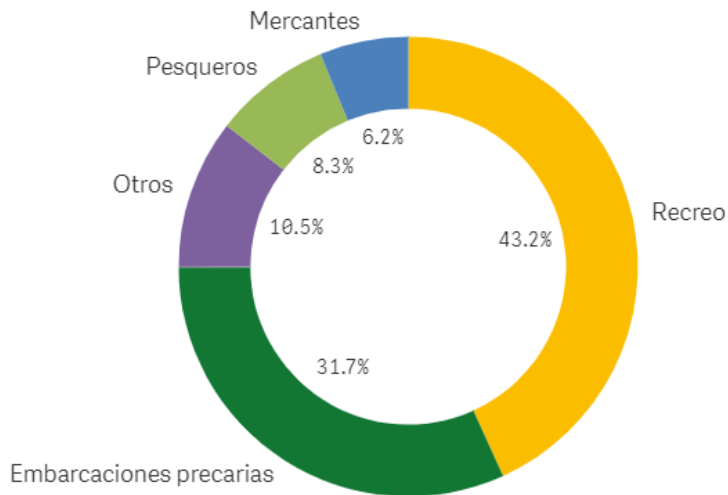

En azul: Relacionadas con buque.

En naranja: No relacionadas con buque

INMIGRACIÓN IRREGULAR

Rescatados por SASEMAR

26.041

▼23%

Rescatados por Sasemar acumulado

GOBIERNO
DE ESPAÑA

MINISTERIO
DE TRANSPORTES, MOVILIDAD
Y AGENDA URBANA

Salvamento Marítimo

EMBARCACIONES ASISTIDAS

Embarcaciones Asistidas

5.397

▼1%

Recreo
2.333
▼6%

Emb. Precarias asistidas
1.712
▼0%

Mercantes
337
▼17%

Pesqueros
446
▲2%

Otros
569
▲2%

ACCIDENTES EN SECTOR MARÍTIMO

MERCANTES, PESQUEROS Y EMBARCACIONES DE RECREO

Accidente: Abordaje, escora, colisión, hundimiento, incendio, explosión, vía de agua, vuelco, varada, hombre al agua